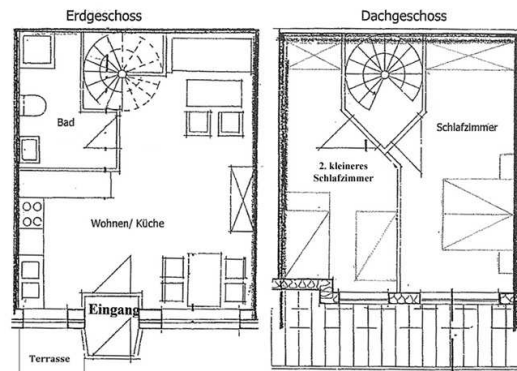

# Ferienwohnung Oldach

Ferienwohnung - Hausansicht

Grundriss

Die Ferienwohnung mit ca. 65qm verfügt über einen geräumigen Wohn-Essbereich mit einer offenen Küche. Die Küche bietet einen Herd mit Backofen, Kühlschrank, Mikrowelle, Kaffeemaschine, Toaster und Wasserkocher.

Eine Belegung ist mit 4 Personen möglich. Das eine Schlafzimmer ist mit einem Doppelbett und das kleinere Schlafzimmer mit zwei Einzelbetten ausgestattet. Im Bad befindet sich eine Waschmaschine. Die Wohnung erstreckt sich über 2 Etagen und hat eine Terrasse. Diese Terrasse mit Sitzmöbeln lädt zu einem angenehmen Aufenthalt im Freien zum Sonnenbaden oder am Abend zum Grillen ein.

Wohnzimmer

Schlafzimmer

Bad

Küche

Boltenhagener Ostseestrand